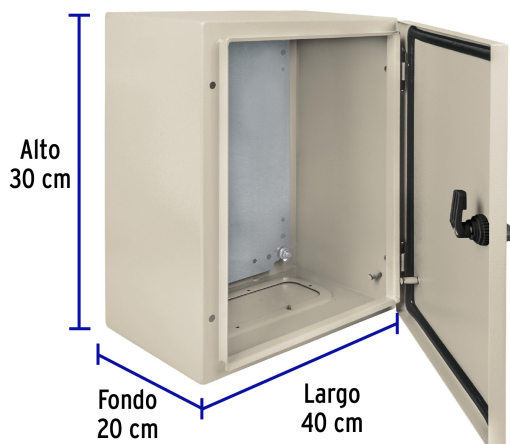

CÓDIGO: 46383 CLAVE: GAME-4030

Gabinete metálico, 400 x 300 mm, VOLTECK

- Fabricado en acero con empaque de poliuretano
- Bisagras que permiten una abertura de 90°
- Cierre con llave tipo palomilla
- Para protección de equipos eléctricos en industrias, oficinas y comercios

Certificaciones y garantías

Especificaciones

| | |
|--|-----------------------|
| Medidas sin cubierta (base x altura x fondo) | 30 cm x 40 cm x 20 cm |
| Calibre de lámina | 1.2 mm |
| Grado IP | 66 |
| Empaque individual | Etiqueta |
| Inner | 1 |
| Pallet | 36 |

País de origen

Fabricado en China bajo las estrictas especificaciones de GRUPO TRUPER

Imágenes complementarias

Grado de protección (IP)

| 1ER. DÍGITO: PROTECCIÓN CONTRA SÓLIDOS | 2DO. DÍGITO: PROTECCIÓN CONTRA LÍQUIDOS |
|--|--|
| 0 Sin protección | 0 Sin protección |
| 1 Protección contra objetos de diámetro superior a 50 mm | 1 Protección contra goteo vertical o condensación |
| 2 Protección contra objetos de diámetro superior a 12 mm | 2 Protección contra goteo con una inclinación de 15 grados |
| 3 Protección contra objetos con diámetro superior a 2.5 mm | 3 Protección contra goteo con una inclinación de 60 grados |
| 4 Protección contra objetos con diámetro superior a 1 mm | 4 Protección contra salpicaduras de gotas en todas direcciones |
| 5 Protegido contra ingreso limitado de polvo | 5 Protección contra chorros de agua a baja presión |
| 6 Totalmente protegido contra el polvo | 6 Protección contra potentes y continuos chorros de agua |
| | 7 Protección contra inmersiones temporales |
| | 8 Protección contra inmersiones prolongadas o permanentes |